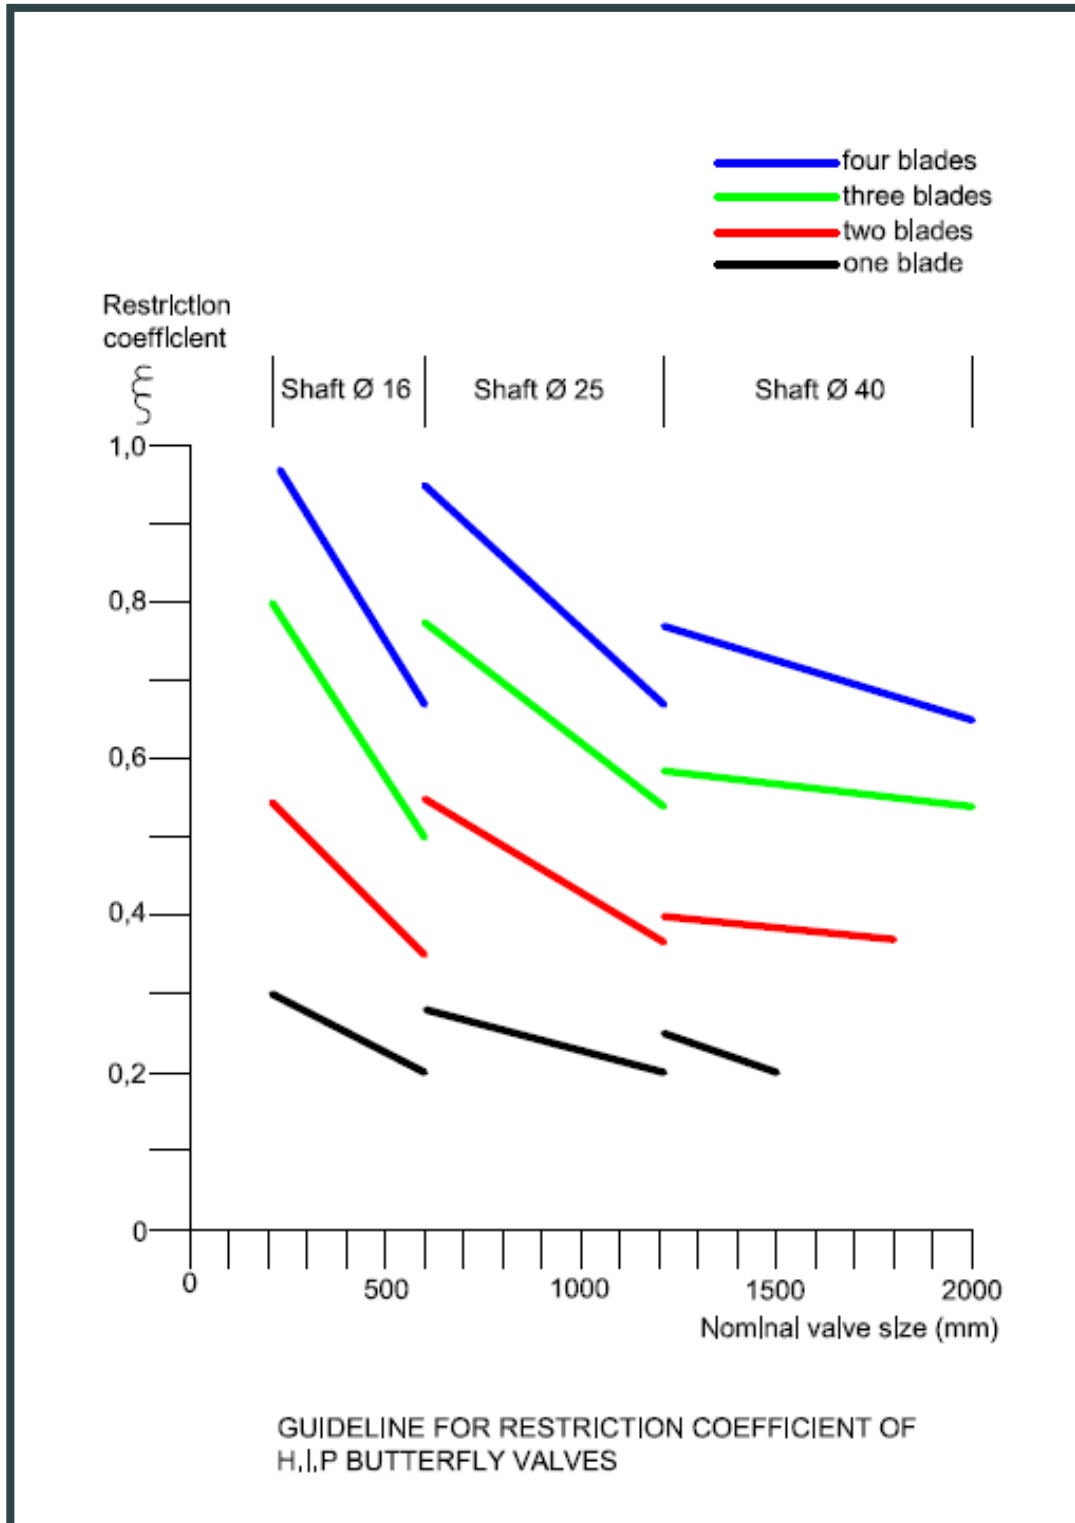

HOOGENBOOM

SETTING THE STANDARD SINCE 1983

HOOGENBOOM VALVES B.V.

Amfoor 1 - 4421 SE Kapelle (NL) | T +31 113 561 967 | F +31 113 563 267 | E info@hoogenboomvalves.com