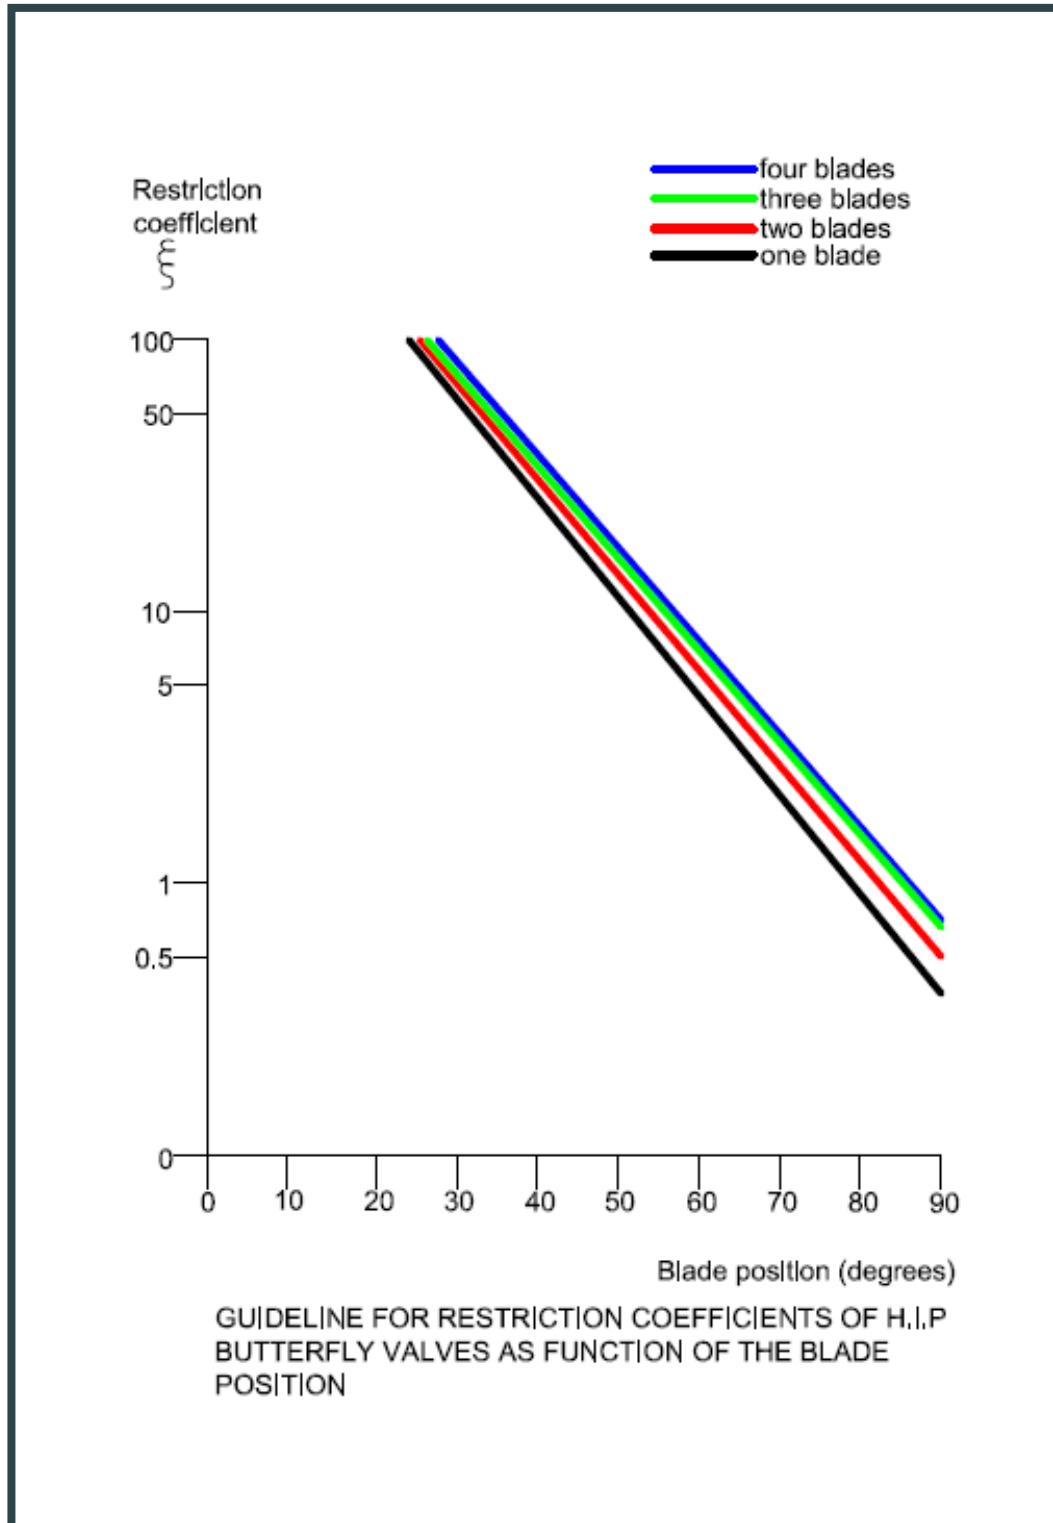

HOOGENBOOM

SETTING THE STANDARD SINCE 1983

HOOGENBOOM VALVES B.V.

Amfoor 1 - 4421 SE Kapelle (NL) | T +31 113 561 967 | F +31 113 563 267 | E info@hooogenboomvalves.com